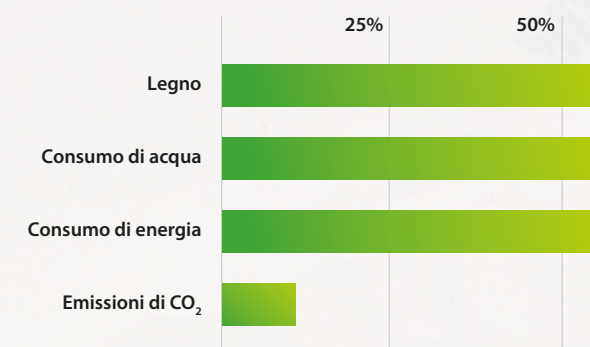

Risparmio con la carta riciclata*