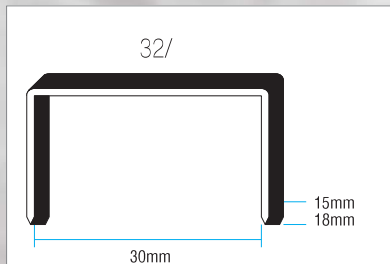

## ELPABOX BA

Aggraffatrice pneumatica compatta e leggera, studiata per garantire

elevate prestazioni in fase di chiusura dei cartoni. Dotata di un'ampia

superficie di appoggio che evita fastidiosi spostamenti in fase di cucitura.

Disponibile in 2 modelli.

Mod. ELPABOX BA-32

Mod. ELPABOX BA-35

Regolatore di profondità.

Corpo macchina pressofuso in lega di alluminio molto resistente.

Caratteristiche:

Consumo d'aria a 30 cicli/min: 33 l/min

200 mm

1,60

5/7