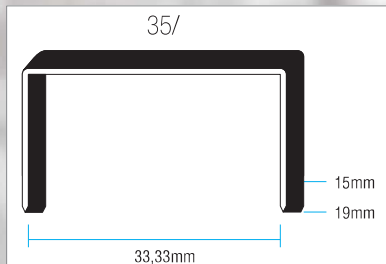

## ELPABOX BA

Aggraffatrice pneumatica compatta e leggera, studiata per garantire

elevate prestazioni in fase di chiusura dei cartoni. Dotata di un'ampia

superficie di appoggio che evita fastidiosi spostamenti in fase di cucitura.

Disponibile in 2 modelli.

Mod. ELPABOX BA-32

Mod. ELPABOX BA-35

Regolatore di profondità.

Corpo macchina pressofuso in lega di alluminio molto resistente.

Caratteristiche:

Consumo d'aria a 30 cicli/min: 33 l/min

200 mm

1,60

5/7