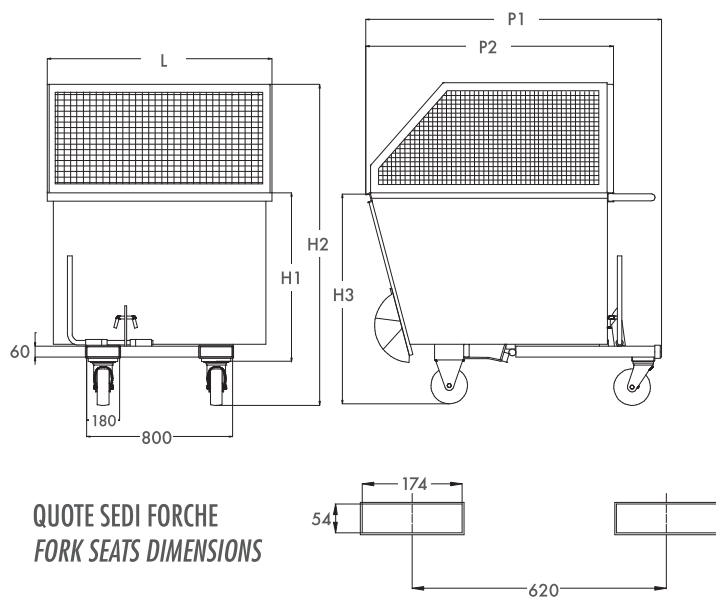

MODELLO MODEL	DIMENSIONI - DIMENSIONS (mm)						PORTATA LOAD CAPACITY (Kg)	VOLUME (Liter)
	P1	P2	L	H1	H2	H3		
77B2200R	1630	1365	1230	920	1760	1160	600	2200