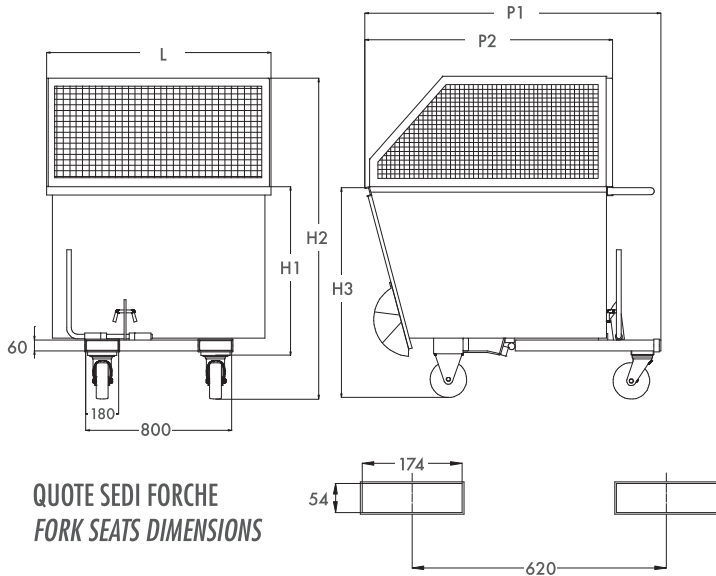

MODELLO MODEL	DIMENSIONI - DIMENSIONS (mm)						PORTATA LOAD CAPACITY (Kg)	VOLUME (Liter)
	P1	P2	L	H1	H2	H3		
77B1800R	1630	1365	1065	920	1760	1160	500	1800