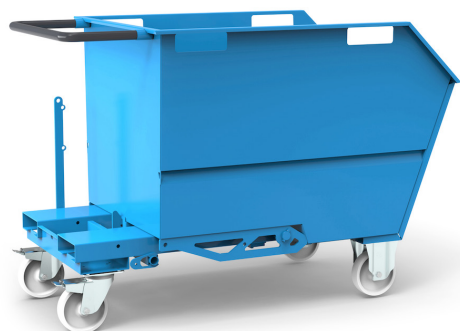

BENNA PORTAROTTAMI RIBALTABILE CAPACITÀ 500 L

La foto è ad uso puramente indicativo non esaustivo del prodotto

ART.	EAN	L [mm]	P [mm]	H [mm]	Peso netto [kg]
FAXEPR050060004	8059340868551	1412	800	970	115

Dimensioni	Altezza ingombro [mm]	970
	Larghezza ingombro [mm]	1412
	Profondità ingombro [mm]	800

Dati tecnici	Capacità [L]	500
	Portata [kg]	1000

Proprietà	Colore	Blu
	RAL	5012
	Verniciatura	Elettroforesi

Ruota fissa	Materiale	Nylon
	Portata [kg]	350
	Portata set ruote [kg]	1050
	Altezza commerciale [mm]	200
	Larghezza commerciale [mm]	160
	Profondità commerciale [mm]	115
	Diametro [mm]	160
	Altezza ingombro [mm]	200
	Larghezza ingombro [mm]	160
	Profondità ingombro [mm]	115
	Colore	Bianco
	Quantità [NR]	2

Tolleranze: dimensioni $\pm 2\%$ | pesi $\pm 5\%$

VALPREDATA Srl

www.valpreda.it

IMBALLAGGIO LOGISTICA E MOVIMENTAZIONE

Ruota girevole con freno	Materiale	Nylon
	Portata [kg]	350
	Portata set ruote [kg]	1050
	Altezza commerciale [mm]	200
	Larghezza commerciale [mm]	220
	Profondità commerciale [mm]	105
	Diametro [mm]	160
	Altezza ingombro [mm]	200
	Larghezza ingombro [mm]	220
	Profondità ingombro [mm]	105
	Colore	Bianco
	Quantità [NR]	2