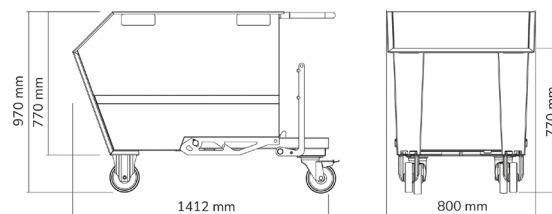

BENNA PORTAROTTAMI RIBALTABILE CAPACITÀ 500 L

La foto è ad uso puramente indicativo non esaustivo del prodotto

ART.	EAN	L [mm]	P [mm]	H [mm]	Peso netto [kg]
FAXEPR050060004	8059340868551	1412	800	970	115

Dimensioni	Altezza ingombro [mm]	970
	Larghezza ingombro [mm]	1412
	Profondità ingombro [mm]	800

Dati tecnici	Capacità [L]	500
	Portata [kg]	1000

Proprietà	Colore	Blu
	RAL	5012
	Verniciatura	Elettroforesi

Ruota fissa	Materiale	Nylon
	Portata [kg]	350
	Portata set ruote [kg]	1050
	Altezza commerciale [mm]	200
	Larghezza commerciale [mm]	160
	Profondità commerciale [mm]	115
	Diametro [mm]	160
	Altezza ingombro [mm]	200
	Larghezza ingombro [mm]	160
	Profondità ingombro [mm]	115
	Colore	Bianco
	Quantità [NR]	2

Tolleranze: dimensioni $\pm 2\%$ | pesi $\pm 5\%$

VALPREDATA Srl

www.valpreda.it

IMBALLAGGIO LOGISTICA E MOVIMENTAZIONE

Ruota girevole con freno	Materiale	Nylon
	Portata [kg]	350
	Portata set ruote [kg]	1050
	Altezza commerciale [mm]	200
	Larghezza commerciale [mm]	220
	Profondità commerciale [mm]	105
	Diametro [mm]	160
	Altezza ingombro [mm]	200
	Larghezza ingombro [mm]	220
	Profondità ingombro [mm]	105
	Colore	Bianco
	Quantità [NR]	2