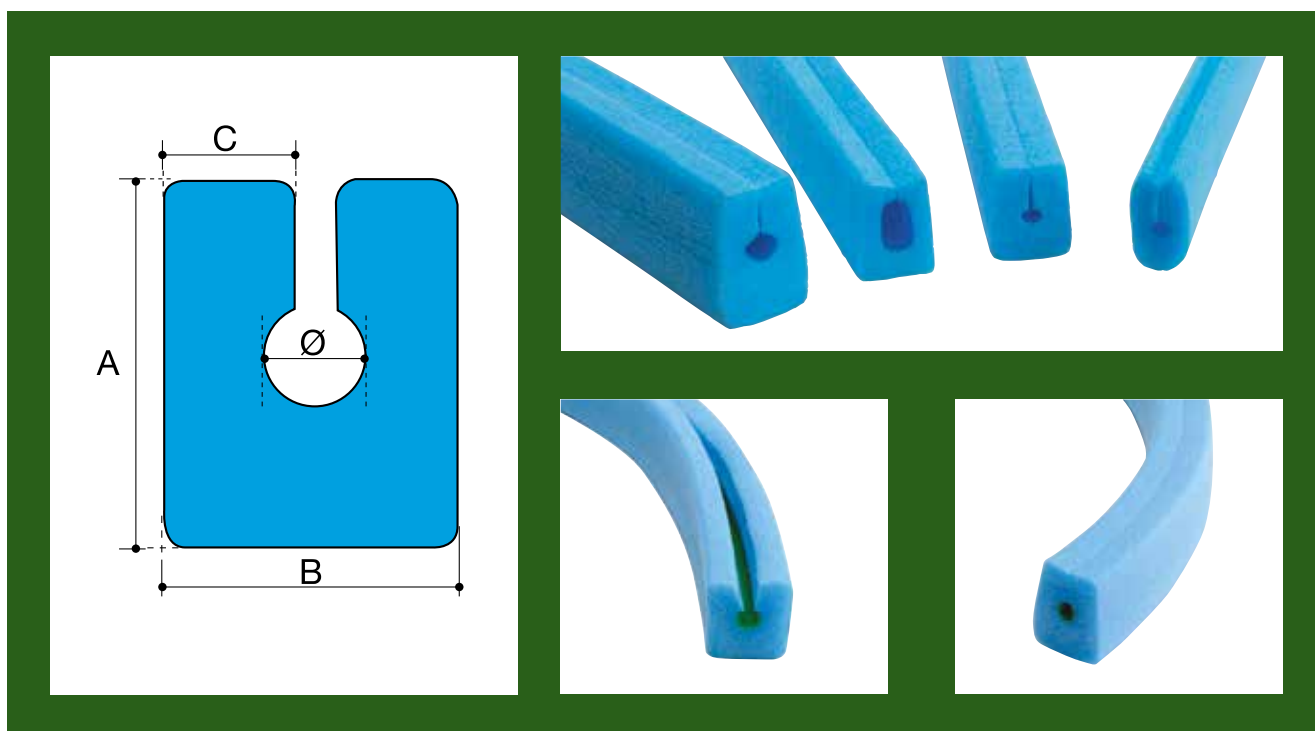

Profilo "Vetro"

Questi articoli vengono prodotti in densità 38/42 kg/m³ e possono essere forniti anche in bobine.

Lunghezza standard	mm	Colore	Azzurro	Densità	Kg/m ³	Imballo	mm
Standard length	2000	Colour	Blue	Density	38/42	Cartone	2100 x 615 x 450
Standardlänge		Couleur	Blau	Dichte		Carton size	
Longuer standard		Farbe	Bleu	Densité		Kartongröße	
Largo estándar		Color	Azul	Densidad		Dimension du carton Dimensión cartón	

Codice	Descrizione	A	B	C	Ø	Cartone
077 PRV RIDOTTO X	Profilo "Vetro" Ridotto	34 mm ± 2	20 mm ± 2	9 mm ± 1	5 mm ± 1	700 m
077 PRV 2535 MBN	Profilo "Vetro" 25x35 foro grande	34 mm ± 2	25 mm ± 2	12 mm ± 1	14 mm ± 2	440 m
077 PRV 2535 B	Profilo "Vetro" 25x35	34 mm ± 2	25 mm ± 2	12 mm ± 1	6 mm ± 1	520 m
077 PRV 2535 BNR	Profilo "Vetro" 25x35 con rinforzo	34 mm ± 2	25 mm ± 2	12 mm ± 1	6 mm ± 1	520 m
077 PRV 2535 R40	Profilo "Vetro" 25x35	34 mm ± 2	25 mm ± 2	12 mm ± 1	6 mm ± 1	800 m bobina
077 PRV 2535 R40N	Profilo "Vetro" 25x35	34 mm ± 2	25 mm ± 2	12 mm ± 1	6 mm ± 1	440 m bobina
077 PRV 3045 BN	Profilo "Vetro" 30x45	45 mm ± 2	30 mm ± 2	14 mm ± 1	10 mm ± 2	360 m
077 PRV 3045 BR	Profilo "Vetro" 30x45	45 mm ± 2	30 mm ± 2	14 mm ± 1	10 mm ± 2	600 m bobina
077 PRV 3060 BN	Profilo "Vetro" 30x60	58 mm ± 2	34 mm ± 2	16 mm ± 1	18 mm ± 2	240 m
077 PRV 5060 BBN	Profilo "Vetro" 50x60 bianco	62 mm ± 2	43 mm ± 2	17 mm ± 2	8 mm ± 2	162 m

GER Ein idealer Schutz für Glasteile, Spiegel, Kristallglaselemente und Autoscheiben.

FRA Ce profil est une protection idéale pour les vitres, miroirs, cristaux et parebrise de voitures.

ESP Es una protección ideal para vidrios, espejos, cristales y vidrios de autos.