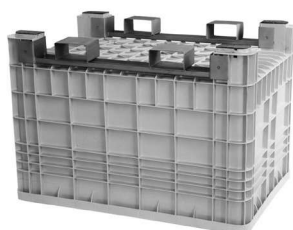

Note: ruote in nylon bianco o in gomma piena saldate su piastra girevole in ferro zincato.

**CT/HRT****CASSAPALLET CON RUOTE****E TELAIO IN FERRO**

Versione: chiusa

lt 280 interno mm 925x580x520  
 esterno mm 1000x630x710  
 ruote Ø mm 100

**CT/HST****CASSAPALLET CON BARRE PER RIBALTAMENTO**

Versione: chiusa

lt 280 interno mm 925x580x520  
 esterno mm 1000x630x650

lt 525 interno mm 1100x730x650  
 esterno mm 1160x800x800

Colore: bianco, grigio,  
 nero (non alimentare)

Note: barre in ferro verniciato per l'inserimento delle pale del muletto. Per il ribaltamento è necessario che il muletto si dotato di castello girevole.

**CT/HSRT****CASSAPALLET CON RUOTE, TELAIO DI RINFORZO E BARRE PER RIBALTAMENTO**

Versione: chiusa

lt 280 interno mm 925x580x520  
 esterno mm 1000x630x710  
 ruote Ø mm 100

lt 525 interno mm 1100x730x650  
 esterno mm 1160x800x830  
 ruote Ø mm 125

Colore: bianco, grigio,  
 nero (non alimentare)