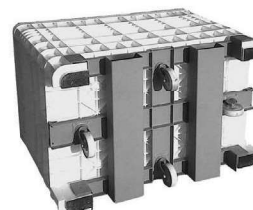

CASSAPALLET CON RUOTE, TELAIO DI RINFORZO E BARRE PER RIBALTAMENTO

Versione: chiusa

lt 280 interno mm 925x580x520
esterno mm 1000x630x710
ruote Ø mm 100

lt 525 interno mm 1100x730x650
esterno mm 1160x800x830
ruote Ø mm 125

Colore: bianco, grigio,
nero (non alimentare)

Note: ruote in nylon bianco o gomma piena saldate su telaio di rinforzo in ferro verniciato. In alternativa le ruote possono essere montate direttamente nei piedi senza l'utilizzo del telaio. Barre in ferro verniciato per l'inserimento delle pale del muletto. Per il ribaltamento è necessario che il muletto si dotato di castello girevole.