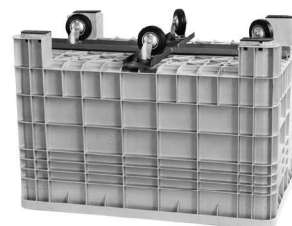

**CT/HR****CASSAPALLET CON RUOTE**

Versioni: chiusa

lt 280 interno mm 925x580x520  
 esterno mm 1000x630x800  
 ruote Ø mm100

lt 525 interno mm 1100x730x650  
 esterno mm 1160x800x950  
 ruote Ø mm 125

Colore: bianco, grigio,  
 nero (non alimentare)

Note: ruote in nylon bianco o in gomma piena saldate su piastra girevole in ferro zincato.

**CT/HRT****CASSAPALLET CON RUOTE****E TELAIO IN FERRO**

Versione: chiusa

lt 280 interno mm 925x580x520  
 esterno mm 1000x630x710  
 ruote Ø mm 100

lt 525 interno mm 1100x730x650  
 esterno mm 1160x800x830  
 ruote Ø mm 125

Colore: bianco, grigio,  
 nero (non alimentare)

Note: ruote in nylon bianco o in gomma piena saldate su telaio in ferro verniciato.

**CT/HST****CASSAPALLET CON BARRE PER RIBALTAMENTO**

Versione: chiusa

lt 280 interno mm 925x580x520  
 esterno mm 1000x630x650

lt 525 interno mm 1100x730x650  
 esterno mm 1160x800x800

Colore: bianco, grigio,  
 nero (non alimentare)